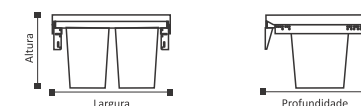

Ref.:

2710/60
2710/70
2710/80
2710/90
2710/100
2710/120

Gaveta Sifão kit Acrílicos

Ref:	Alt x Larg x Prof
2800/80	165x 770 x 500mm

Ref.:

2810/80

Lixeira Dulpa

Ref:	Alt x Larg x Prof
2900/60	350 x 570 x 500mm

Ref.:

Organizadores de Despensas

Organize seus mantimentos e tenha acesso facilitado pelas colunas organizadoras com extração total.

Estrutura e componentes na cor champagne
Trilhos Zincado

Coluna Organizadora
Ref.: Alt x Larg x Prof
2313/4 1970x 450 x 500mm