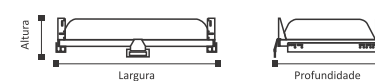

Prateleira

Ref.: Alt x Larg x Prof

2430/70	60 x 670 x 500mm
2430/80	60 x 770 x 500mm
2430/90	60 x 870 x 500mm

kit

Ref.:

2440/70
2440/80
2440/90