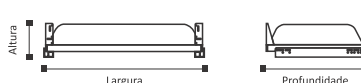

Gaveta Organizadora kit Acrílicos

Ref:	Alt x Larg x Prof
2700/60	165 x 570 x 500mm
2700/70	165 x 670 x 500mm
2700/80	165 x 770 x 500mm
2700/90	165 x 870 x 500mm
2700/100	165 x 970 x 500mm
2700/120	165 x 1170 x 500mm

Ref.:

2710/60
2710/70
2710/80
2710/90
2710/100
2710/120