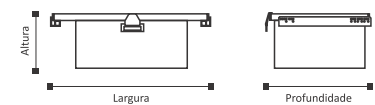

Sapateira

Ref.: Alt x Larg x Prof

4660/70	145 x 670 x 500mm
4660/80	145 x 770 x 500mm
4660/90	145 x 870 x 500mm

kit

Ref.:

4665/70
4665/80
4665/90