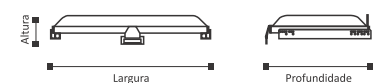

Gaveta Alta

Ref.: Alt x Larg x Prof

2650/60	210 x 570 x 500mm
2650/70	210 x 670 x 500mm
2650/80	210 x 770 x 500mm
2650/90	210 x 870 x 500mm
2650/100	210 x 970 x 500mm
2650/120	210 x 1170 x 500mm

kit

Acrílicos

Ref.:

2660/60
2660/70
2660/80
2660/90
2660/100
2660/120