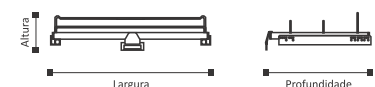

Gaveta Alta

Ref.: Alt x Larg x Prof

2650/60	210 x 570 x 500mm
2650/70	210 x 670 x 500mm
2650/80	210 x 770 x 500mm
2650/90	210 x 870 x 500mm
2650/100	210 x 970 x 500mm
2650/120	210 x 1170 x 500mm

kit

Acrílicos

Ref.:

2660/60
2660/70
2660/80
2660/90
2660/100
2660/120