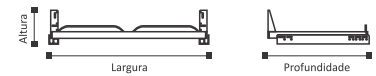

Kit Quaddrus

Você pode adquirir somente a estrutura do acessório e colocar a base em MDF no padrão de cor que desejar e o trilho de sua preferência.

Prateleira

kit

Ref.: Alt x Larg x Prof

2400/60i	165 x 570 x 500mm	2410/60i
2400/70i	165 x 670 x 500mm	2410/70i
2400/80i	165 x 770 x 500mm	2410/80i
2400/90i	165 x 870 x 500mm	2410/90i
2400/100i	165 x 970 x 500mm	2410/100i
2400/120i	165 x 1170 x 500mm	2410/120i